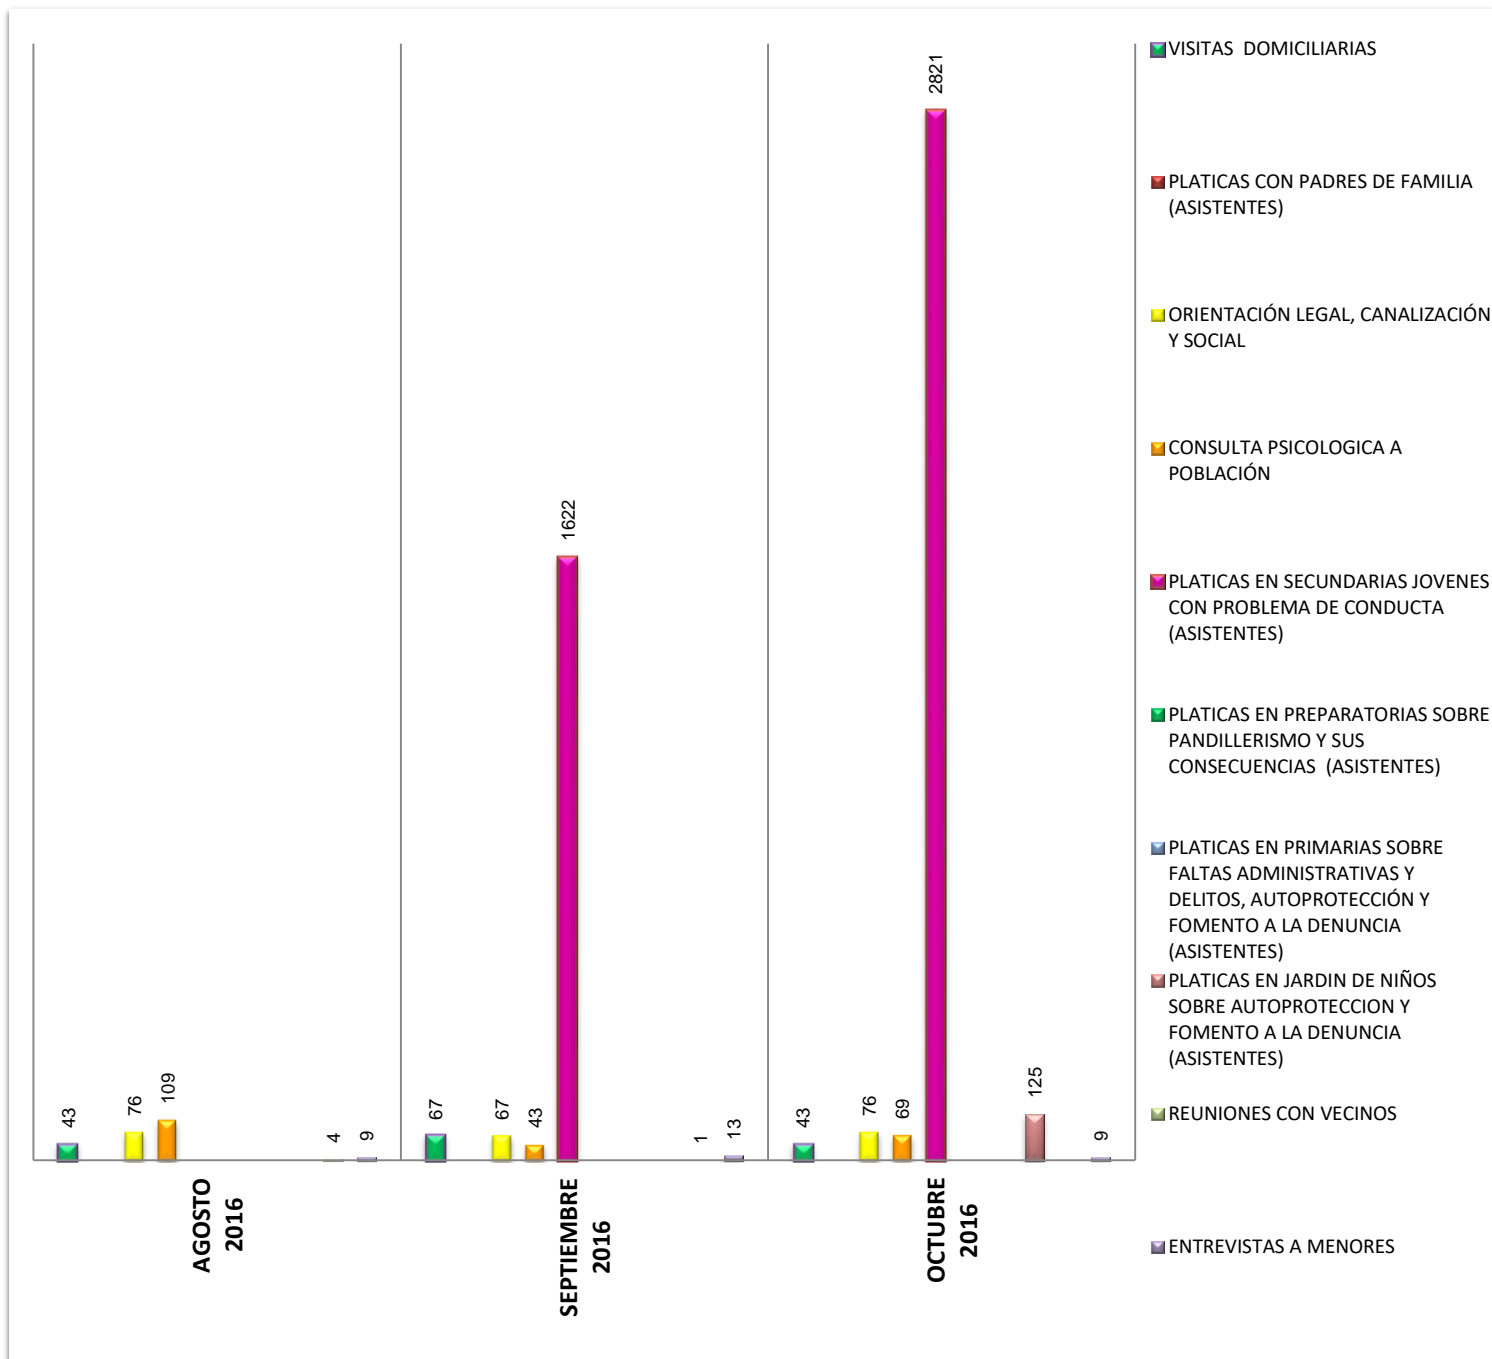

**DIRECCIÓN DE PREVENCIÓN DEL DELITO
DE LA INSTITUCIÓN DE POLICÍA PREVENTIVA MUNICIPAL
GRÁFICA DE ESTADÍSTICAS DE ACTIVIDADES**

Área responsable de generar la información: Institución de Policía Preventiva Municipal.